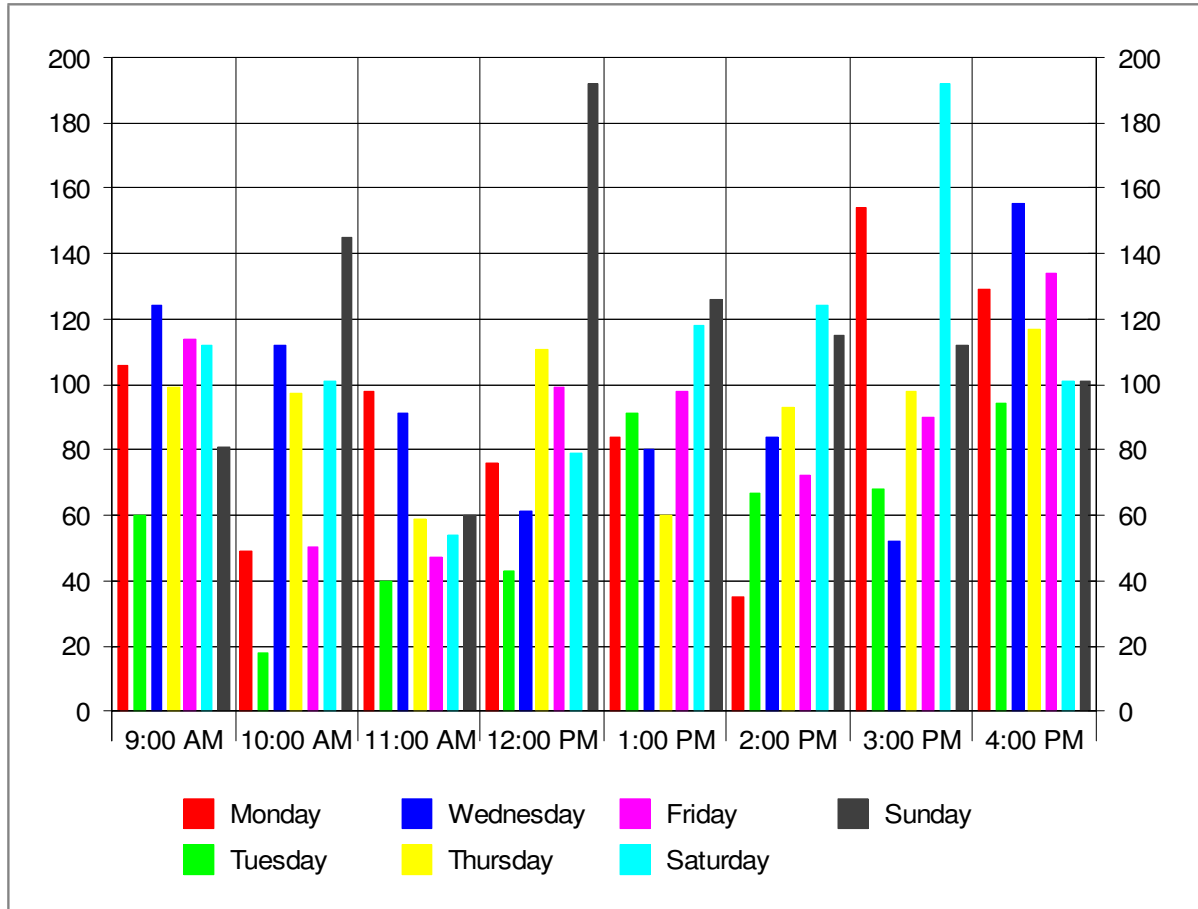

Days of the week

TotalCount

Activity ÷ 2.2

Days of the week 1/04/2005

Total of all days in range

All sensors selected

	Mon	Tue	Wed	Thu	Fri	Sat	Sun	Total
# days	4	4	4	4	5	5	4	30
9:00 AM	106	60	124	99	114	112	81	696
10:00 AM	49	18	112	97	50	101	145	572
11:00 AM	98	40	91	59	47	54	60	449
12:00 PM	76	43	61	111	99	79	192	661
1:00 PM	84	91	80	60	98	118	126	657
2:00 PM	35	67	84	93	72	124	115	590
3:00 PM	154	68	52	98	90	192	112	766
4:00 PM	129	94	155	117	134	101	101	831
Totals	731	481	759	734	704	881	932	5222